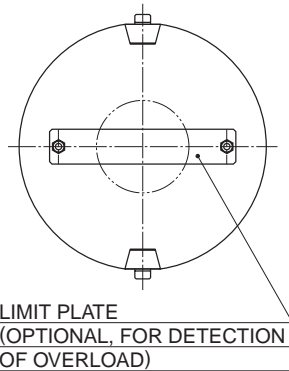

TV□DW Type

● DIMENSION LIST

MODEL TYPE	D0	D1	D2	D3	D4	L1	L2	L3	L4	PCD	N-d
TV30DW	15	30	70	120	135	18	63	12	3	95	4-M8
TV40DW	15	40	95	145	160	23	68	12	3	120	8-M10
TV60DW	20	60	130	190	210	23	90	15	5	160	8-M12
TV70DW	40	70	145	215	234	33	100	15	5	180	8-M14
TV80DW	50	80	160	235	254	40	125	15	5	200	8-M14
TV95DW	58	95	195	280	305	50	155	15	5	230	8-M16
TV110DW	80	110	230	320	348	50	180	15	5	270	8-M20
TV120DW	80	120	256	350	378	60	190	15	5	310	8-M20
TV160DW	80	160	310	420	448	85	215	15	5	380	8-M24

● SPECIFICATION

MODEL TYPE	MAX SPEED min ⁻¹	MAX TORQUE N·m	WEIGHT kg
TV30DW	100	500	4.5
TV40DW	100	1,000	7.1
TV60DW	100	1,500	17
TV70DW	100	2,000	23
TV80DW	100	4,000	34
TV95DW	100	8,000	60
TV110DW	100	15,000	92
TV120DW	100	20,000	118
TV160DW	100	35,000	186