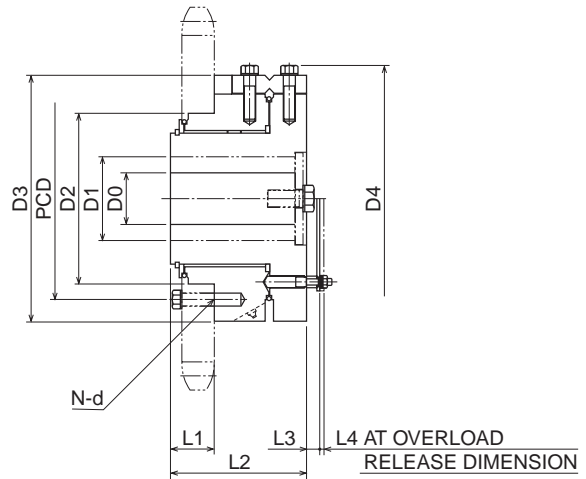

TV□DW Type

● DIMENSION LIST

MODEL TYPE	D0	D1	D2	D3	D4	L1	L2	L3	L4	PCD	N-d
TV30DW	15	30	70	120	135	18	63	12	3	95	4-M8
TV40DW	15	40	95	145	160	23	68	12	3	120	8-M10
TV60DW	20	60	130	190	210	23	90	15	5	160	8-M12
TV70DW	40	70	145	215	234	33	100	15	5	180	8-M14
TV80DW	50	80	160	235	254	40	125	15	5	200	8-M14
TV95DW	58	95	195	280	305	50	155	15	5	230	8-M16
TV110DW	80	110	230	320	348	50	180	15	5	270	8-M20
TV120DW	80	120	256	350	378	60	190	15	5	310	8-M20
TV160DW	80	160	310	420	448	85	215	15	5	380	8-M24

● SPECIFICATION

MODEL TYPE	MAX SPEED min ⁻¹	MAX TORQUE N·m	WEIGHT kg
TV30DW	100	500	4.5
TV40DW	100	1,000	7.1
TV60DW	100	1,500	17
TV70DW	100	2,000	23
TV80DW	100	4,000	34
TV95DW	100	8,000	60
TV110DW	100	15,000	92
TV120DW	100	20,000	118
TV160DW	100	35,000	186

TV40

*Dimensions and specifications might be changed for improvement without notice.