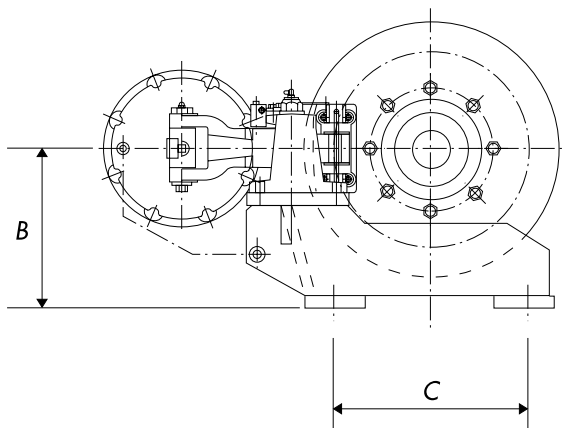

DBF-100シリーズ

DBF-100 Series

- JEM1120寸法対応品。
- DBA シリーズ (空圧ディスクブレーキ)、
- Applicable for JEM1120 Installing Dimension.
- DBA Series (Pneumatic Disc Brake) and

● 小型・Small Type

● 大型・Large Type

19

● 寸法表・DIMENSION LIST : mm

ユニット型式 Unit Model Type	A	B	C	D	E	F (最大) (MAX.)	最大ブレーキトルク kN・m (×10 ² kgf・m) Max. Brake torque
DBF-103	491	178	164	146	246	364	0.6
DBF-104	557	213	204	160	281	364	0.88
DBF-105	843	250	292	228	318	364	1.8
DBF-106	882	308	380	272	459	378	5.3
DBF-107	1275	336	470	330	487	378	10.8
DBF-108	1475	403	596	406	554	378	16