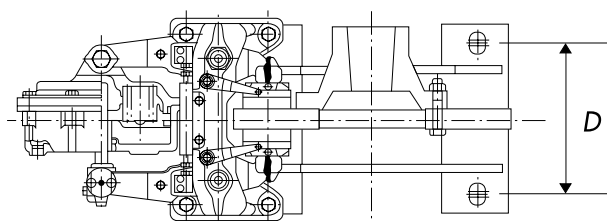

DBF-100シリーズ

DBF-100 Series

- JEM1120寸法対応品。
- DBA シリーズ (空圧ディスクブレーキ)、
- Applicable for JEM1120 Installing Dimension.
- DBA Series (Pneumatic Disc Brake) and

● 小型・Small Type

● 大型・Large Type

19

● 寸法表・DIMENSION LIST : mm

ユニット型式 Unit Model Type	A	B	C	D	E	F (最大) (MAX.)	最大ブレーキトルク kN・m (×10 ² kgf・m) Max. Brake torque
DBF-103	491	178	164	146	246	364	0.6
DBF-104	557	213	204	160	281	364	0.88
DBF-105	843	250	292	228	318	364	1.8
DBF-106	882	308	380	272	459	378	5.3
DBF-107	1275	336	470	330	487	378	10.8
DBF-108	1475	403	596	406	554	378	16