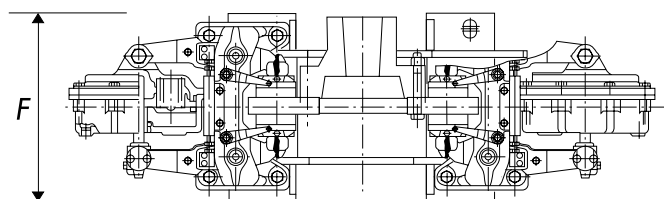

DBF-100シリーズ

DBF-100 Series

- JEM1120寸法対応品。
- DBA シリーズ (空圧ディスクブレーキ)、
- Applicable for JEM1120 Installing Dimension.
- DBA Series (Pneumatic Disc Brake) and

● 小型・Small Type

● 大型・Large Type

19

● 寸法表・DIMENSION LIST : mm

ユニット型式 Unit Model Type	A	B	C	D	E	F (最大) (MAX.)	最大ブレーキトルク kN・m (×10 ² kgf・m) Max. Brake torque
DBF-103	491	178	164	146	246	364	0.6
DBF-104	557	213	204	160	281	364	0.88
DBF-105	843	250	292	228	318	364	1.8
DBF-106	882	308	380	272	459	378	5.3
DBF-107	1275	336	470	330	487	378	10.8
DBF-108	1475	403	596	406	554	378	16