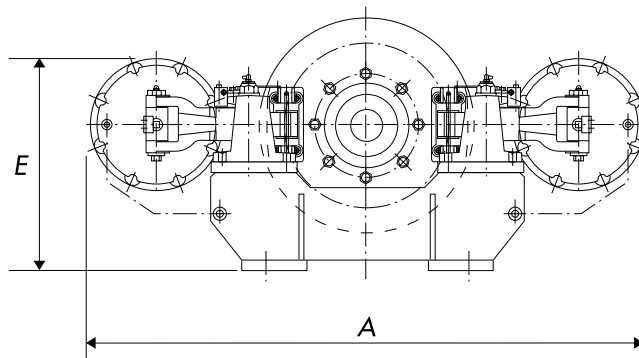

DBF-100シリーズ

DBF-100 Series

- JEM1120寸法対応品。
- DBA シリーズ (空圧ディスクブレーキ)、
- Applicable for JEM1120 Installing Dimension.
- DBA Series (Pneumatic Disc Brake) and

● 小型・Small Type

● 大型・Large Type

19

● 寸法表・DIMENSION LIST : mm

ユニット型式 Unit Model Type	A	B	C	D	E	F (最大) (MAX.)	最大ブレーキトルク kN・m (×10 ² kgf・m) Max. Brake torque
DBF-103	491	178	164	146	246	364	0.6
DBF-104	557	213	204	160	281	364	0.88
DBF-105	843	250	292	228	318	364	1.8
DBF-106	882	308	380	272	459	378	5.3
DBF-107	1275	336	470	330	487	378	10.8
DBF-108	1475	403	596	406	554	378	16