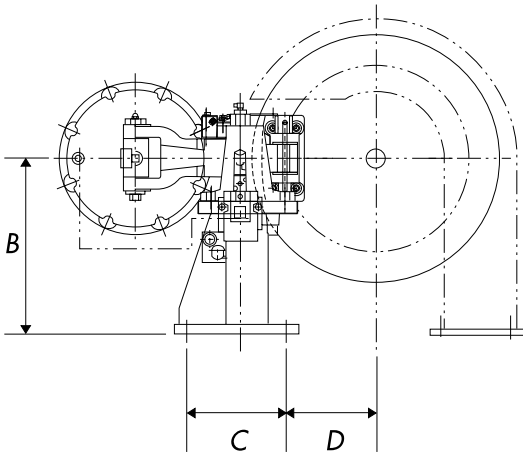

DBF-200シリーズ

DBF-200 Series

- DBA シリーズ (空圧ディスクブレーキ)、
- DBA Series (Pneumatic Disc Brake) and

●小型・Small Type

●大型・Large Type

●寸法表・DIMENSION LIST : mm

ユニット型式 Unit Model Type	A	B	C	D	E	F (最大) (MAX.)	最大ブレーキトルク kN・m (×10 ² kgf・m) Max. Brake torque
DBF-203	539	180	100	119	140	316	0.18
DBF-204	592	220	130	84	210	364	0.45
DBF-205	903	220	130	124	210	364	1.26
DBF-206	1053	350	130	199	210	364	1.92
DBF-207	932	350	200	185	350	400	3.8
DBF-208	1272	450	200	335	350	400	6.9
DBF-209	1574	450	200	335	350	400	13.4

※エアパネル付も準備しております。
※Brake with air panel is also available.

※記載寸法仕様は改良のため予告なく変更することがあります。

※Dimensions and specifications might be changed for improvement without notice.

三陽商事株式会社

三陽工業株式会社

SANYO SHOJI CO.,LTD.