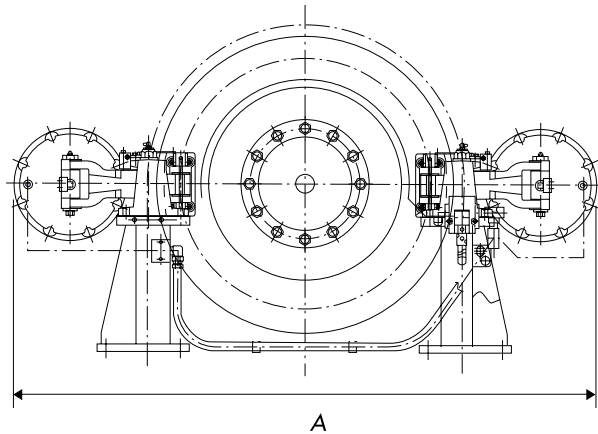

DBF-200シリーズ

DBF-200 Series

- DBA シリーズ (空圧ディスクブレーキ)、
- DBA Series (Pneumatic Disc Brake) and

●小型・Small Type

●大型・Large Type

●寸法表・DIMENSION LIST : mm

ユニット型式 Unit Model Type	A	B	C	D	E	F (最大) (MAX.)	最大ブレーキトルク kN・m (×10 ² kgf・m) Max. Brake torque
DBF-203	539	180	100	119	140	316	0.18
DBF-204	592	220	130	84	210	364	0.45
DBF-205	903	220	130	124	210	364	1.26
DBF-206	1053	350	130	199	210	364	1.92
DBF-207	932	350	200	185	350	400	3.8
DBF-208	1272	450	200	335	350	400	6.9
DBF-209	1574	450	200	335	350	400	13.4

※エアパネル付も準備しております。
※Brake with air panel is also available.

※記載寸法仕様は改良のため予告なく変更することがあります。

※Dimensions and specifications might be changed for improvement without notice.

三陽商事株式会社

三陽工業株式会社

SANYO SHOJI CO.,LTD.