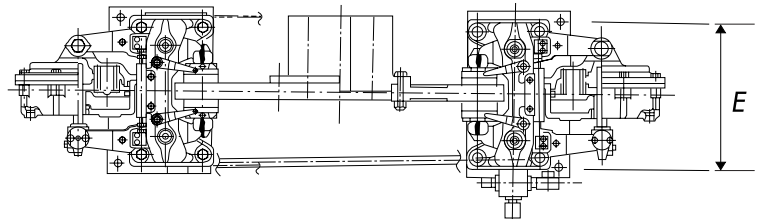

DBF-200シリーズ

DBF-200 Series

- DBA シリーズ (空圧ディスクブレーキ)、
- DBA Series (Pneumatic Disc Brake) and

●小型・Small Type

●大型・Large Type

●寸法表・DIMENSION LIST : mm

ユニット型式 Unit Model Type	A	B	C	D	E	F (最大) (MAX.)	最大ブレーキトルク kN・m (×10 ² kgf・m) Max. Brake torque
DBF-203	539	180	100	119	140	316	0.18
DBF-204	592	220	130	84	210	364	0.45
DBF-205	903	220	130	124	210	364	1.26
DBF-206	1053	350	130	199	210	364	1.92
DBF-207	932	350	200	185	350	400	3.8
DBF-208	1272	450	200	335	350	400	6.9
DBF-209	1574	450	200	335	350	400	13.4

※エアパネル付も準備しております。
※Brake with air panel is also available.

※記載寸法仕様は改良のため予告なく変更することがあります。

※Dimensions and specifications might be changed for improvement without notice.

三陽商事株式会社

三陽工業株式会社

SANYO SHOJI CO.,LTD.