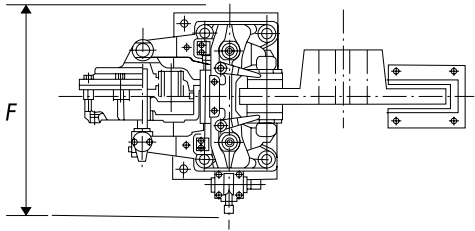

DBF-200シリーズ

DBF-200 Series

- DBA シリーズ (空圧ディスクブレーキ)、
- DBA Series (Pneumatic Disc Brake) and

●小型・Small Type

●大型・Large Type

●寸法表・DIMENSION LIST : mm

ユニット型式 Unit Model Type	A	B	C	D	E	F (最大) (MAX.)	最大ブレーキトルク kN・m (×10 ² kgf・m) Max. Brake torque
DBF-203	539	180	100	119	140	316	0.18
DBF-204	592	220	130	84	210	364	0.45
DBF-205	903	220	130	124	210	364	1.26
DBF-206	1053	350	130	199	210	364	1.92
DBF-207	932	350	200	185	350	400	3.8
DBF-208	1272	450	200	335	350	400	6.9
DBF-209	1574	450	200	335	350	400	13.4

※エアパネル付も準備しております。
※Brake with air panel is also available.

※記載寸法仕様は改良のため予告なく変更することがあります。

※Dimensions and specifications might be changed for improvement without notice.

三陽商事株式会社

三陽工業株式会社

SANYO SHOJI CO.,LTD.